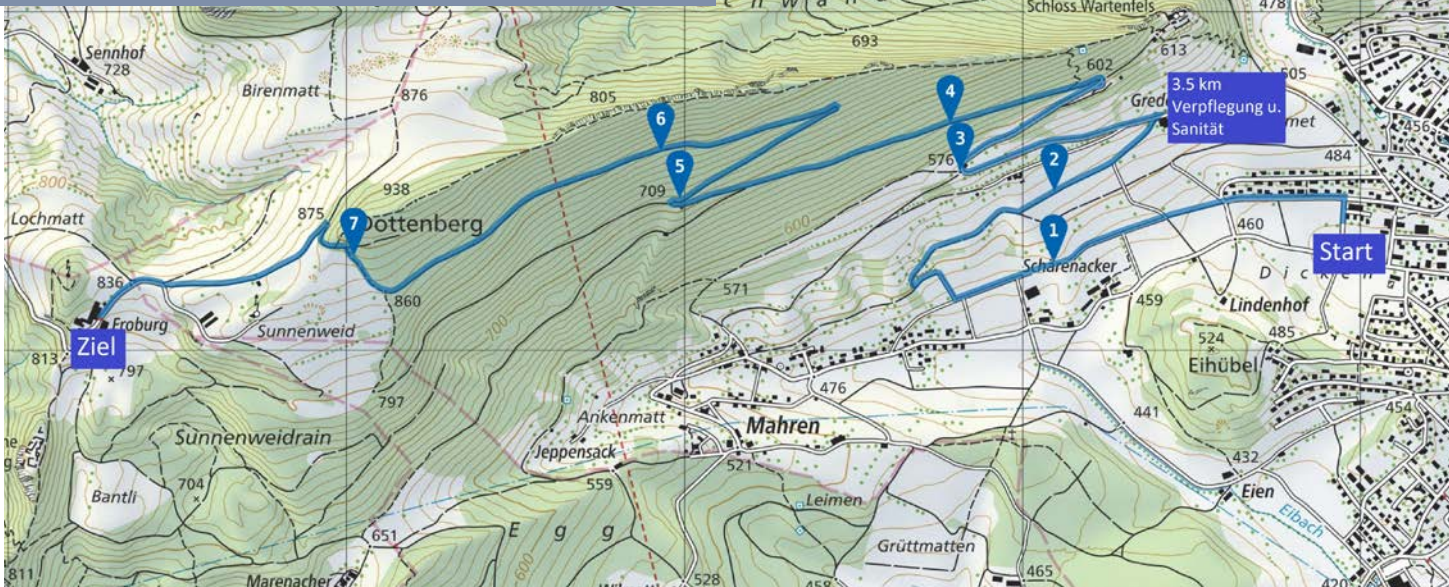

Situationsplan

Adresse Dreirosenhalle:
Sandgrubenstrasse 4, 4654 Lostorf

Froburg-Berglauf Lostorf Kantonale Berglaufmeisterschaft SO Kids-Parcours

Freitag, 3. April 2020

Anfahrt

Anfahrt mit den ÖV:

Bus Nr. 507 / 518 bis Haltestelle Lostorf Mitte
ca. 150 m auf Mahrenstrasse, erster Weg
rechts abbiegen auf Chälenwägli, erster Weg
links abbiegen auf Sandgrubenstrasse.

Anfahrt mit dem Auto:

Hauptstrasse bis Lostorf Mitte (Clientis Bank,
Migros), einbiegen auf Mahrenstrasse,
ca. 300 m in Richtung Mahren
Parkplätze - bitte Signalisationen und Parkdienst
beachten.

Transportpartner:

Froborg-Berglauf Lostorf

Höhenprofil - 466 hm

Kurzinfos

Herzlich willkommen in Lostorf - schön bist Du auch dabei!

Wir freuen uns sehr, mit unserem Berglauf im Jahr 2020 sowohl den Startevent der diesjährigen Jura-Top-Tour als auch die kantonale Berglaufmeisterschaft durchführen zu dürfen. Sei auch du beim ersten Kräftemessen im Rahmen der schönsten Laufserie dabei und geniesse nebst der wunderbaren Laufstrecke die Früchte deines Wintertrainings! Hier findest du die wichtigsten Infos zum Lauf.

Länge	8.0 km	Min/max Höhe	451 m/894 m
Auf-/Abstiege	466 m/96 m		

Strecke - 8 km Berglauf und Walking

Dreirosenhalle Lostorf: Garderobe / Dusche / Startnummernausgabe / Nachmeldung / Abgabemöglichkeit Wertsachen / Festwirtschaft / Rangverkündigung