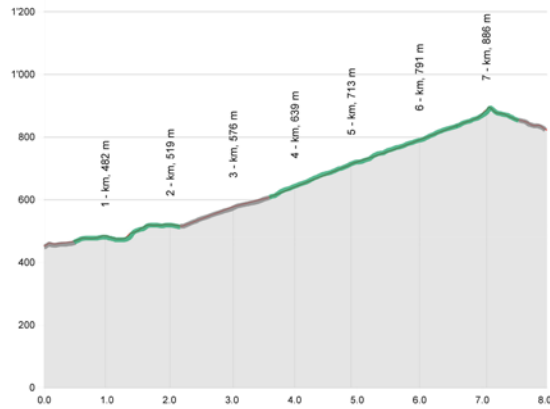

Froborg-Berglauf Lostorf

Höhenprofil - 466 hm

Kurzinfos

Herzlich willkommen in Lostorf - schön bist Du auch dabei!

Wir freuen uns sehr, mit unserem Berglauf im Jahr 2020 sowohl den Startevent der diesjährigen Jura-Top-Tour als auch die kantonale Berglaufmeisterschaft durchführen zu dürfen. Sei auch du beim ersten Kräftemessen im Rahmen der schönsten Laufserie dabei und geniesse nebst der wunderbaren Laufstrecke die Früchte deines Wintertrainings! Hier findest du die wichtigsten Infos zum Lauf.