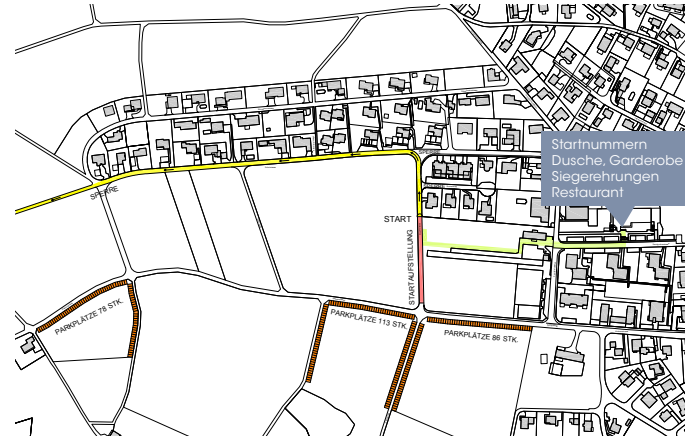

Situationsplan

Adresse Dreirosenhalle:
Sandgrubenstrasse 4, 4654 Lostorf

Froburg-Berglauf Lostorf Kantonale Berglaufmeisterschaft SO Kids-Parcours

Freitag, 3. April 2020

Anfahrt

Anfahrt mit den ÖV:

Bus Nr. 507 / 518 bis Haltestelle Lostorf Mitte
ca. 150 m auf Mahrenstrasse, erster Weg
rechts abbiegen auf Chälenwägli, erster Weg
links abbiegen auf Sandgrubenstrasse.

Anfahrt mit dem Auto:

Hauptstrasse bis Lostorf Mitte (Clientis Bank,
Migros), einbiegen auf Mahrenstrasse,
ca. 300 m in Richtung Mahren
Parkplätze - bitte Signalisationen und Parkdienst
beachten.

Transportpartner: