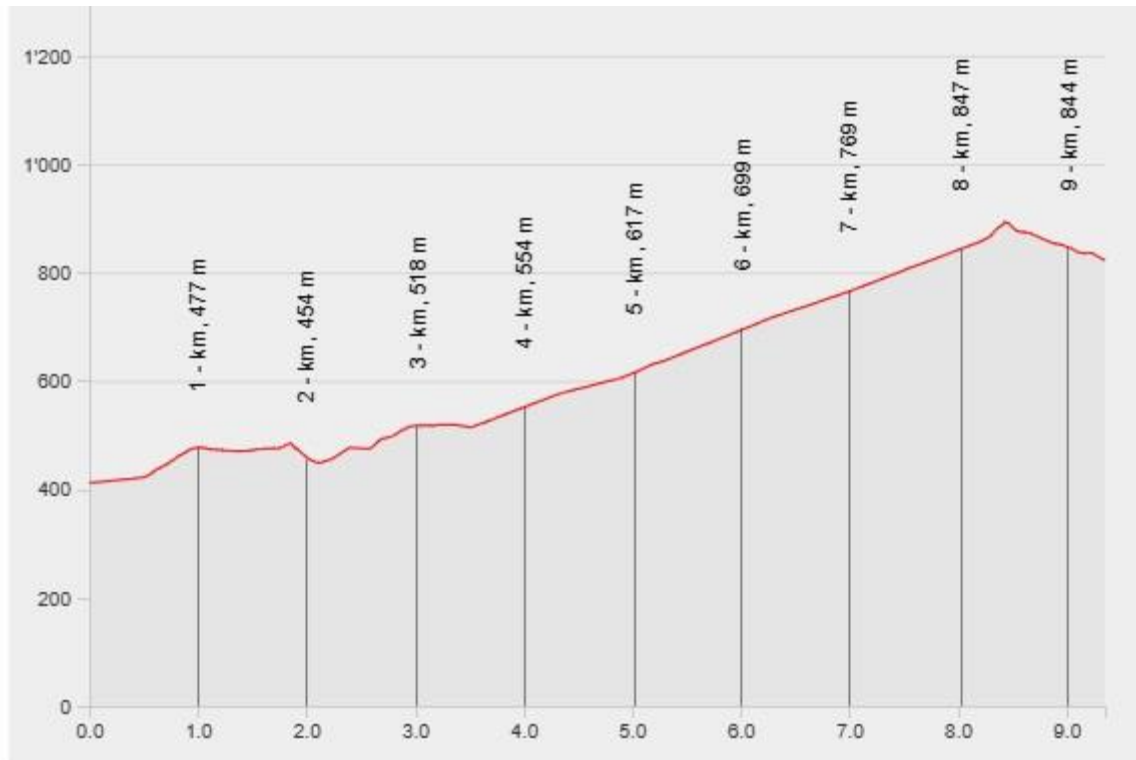

## Höhenprofil Froburg Berglauf

<b>Länge</b>	<b>9.35 km</b>	<b>Min/max Höhe</b>	<b>412 m/894 m</b>
<b>Auf-/Abstiege</b>	<b>534 m/123 m</b>		